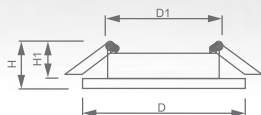

art. 15208

art. 15115

art. 15114

MR16

IP20

Температура эксплуатации
+1...+40°C

1 год
гарантия

Светильник «Basic Metal» под лампу MR16

Световые характеристики светильника зависят от используемой в нем лампы (лампа в комплект поставки не входит).

Модель	DL11		
Артикул	15208	15115	15114
Цвет	античное золото	золото	белый
Мощность	max 50W		
Патрон	G5.3		
Тип	поворотный под лампу		
Форма светильника	круг		
Материал корпуса	металл		
Монтажный диаметр, D1	Ø59mm		
Монтажная высота, H1	min 50mm		
Размеры, DxH	Ø90x27mm		